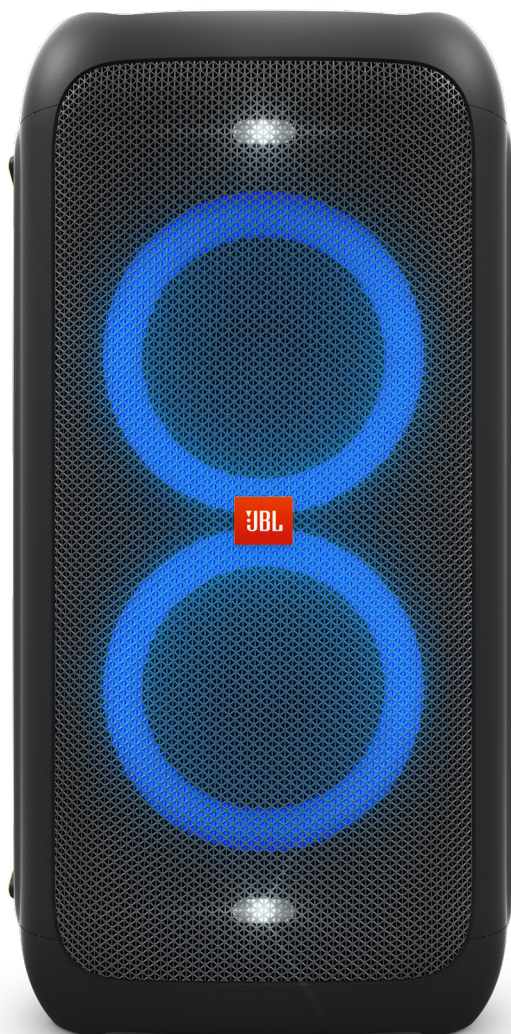

PARTYBOX 100

Caixa de som portátil para festas com Bluetooth e show de luzes.

Ouça alto, com orgulho e fique pronto para a festa!

Leve a festa para qualquer lugar com a potência portátil da JBL PartyBox 100. Ilumine a noite! Escolha o show de luzes perfeito ou deixe que a música escolha por si. Misture tudo. Reproduza sua playlist via Bluetooth ou pendrive USB de um aparelho compatível. Faça um show com as entradas para guitarra, violão e microfone. Encontre o lugar perfeito. Instale a caixa de som num pedestal e espalhe o som dinâmico da JBL por todo o ambiente. Divirta-se a noite toda com uma bateria que dura até 12 horas. Ligue a caixa à tomada e deixe a festa continuar.

Características

- ▶ Som com a assinatura da JBL
- ▶ Ilumine sua festa!
- ▶ Uma bateria que não deixa ninguém na mão
- ▶ Ligue-se e divirta-se!
- ▶ Transmissão contínua via Bluetooth
- ▶ Playlists ainda mais fáceis
- ▶ Amplifique o seu som
- ▶ Coloque a caixa no pedestal

PARTYBOX 100

Caixa de som portátil para festas com Bluetooth e show de luzes.

Características e vantagens

Som com a assinatura da JBL

Desfrute de uma experiência de áudio imersiva em casa ou numa festa que somente o som da JBL pode oferecer.

Uma bateria que não deixa ninguém na mão

Aproveite a festa do nascer ao pôr do sol com a duração excepcional da bateria de até 12 horas*.

Ligue-se e divirta-se!

Tem um microfone? Então cante! Tem um violão? Então arrebente no som! Ligue-se à caixa de som, suba ao palco e toque como se não houvesse amanhã.