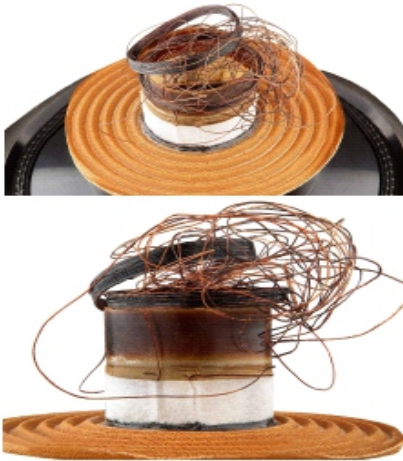

PERDA DE GARANTIA

Bobina com fiação solta e enrolamento carbonizado

Bobina queimada

Distorção do sinal de áudio, causado pelo uso inadequado do amplificador

A garantia também será cancelada quando:

- 1- Algum componente do produto for violado ou consertado por profissional não autorizado pela Harman.
- 2- O produto estiver com a estrutura original alterada.
- 3- O produto não tiver condições de ser inspecionado devido ao mau acondicionamento durante transporte.
- 4- O produto apresentar sinais de tombamento, queda ou avaria.
- 5- O produto não apresentar defeito.
- 6- O cliente não apresentar Nota Fiscal.