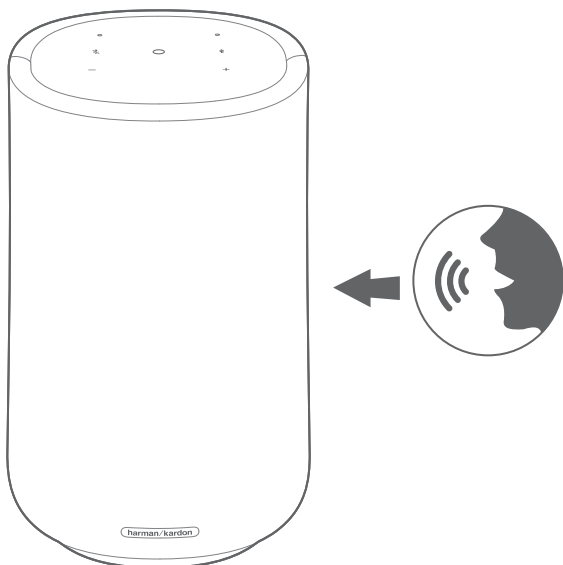

/ USAR A SUA COLUNA CITATION

Falar com o Google Assistant

A sua coluna Citation vem com o Google Assistant incorporado. Pode reproduzir música, obter respostas, gerir as tarefas diárias e controlar facilmente os dispositivos inteligentes em sua casa utilizando a sua voz.

Diga sempre primeiro a palavra de ativação **“Ok Google”** ou **“Hey Google”** seguida da sua solicitação.

→ A coluna Citation responderá de imediato.

NOTA:

- Para os comandos de voz mais recentes visite assistant.google.com.

Reproduzir Música com o Chromecast

Com o Chromecast incorporado, pode fazer o streaming de música / tunes / podcasts / playlists de + 300 aplicações de música para a sua coluna, simplesmente carregando no botão Cast.

1) Execute a aplicação Chromecast no seu smartphone ou tablet.