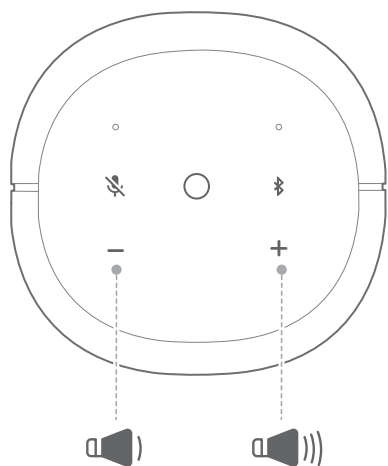

/ CONFIGURAÇÕES

Volume

Tem três formas de ajustar o volume enquanto a música estiver a tocar:

- Pressione o botão -/+ no painel superior para aumentar ou diminuir o volume.

- Ajuste o volume através da aplicação Google Home no seu smartphone ou tablet.
- Peça ao Google Assistant para ajustar o volume através da sua voz.

Silenciar o Microfone

Pressione para desligar o microfone incorporado para desativar o comando de deteção de voz.

Para retomar a função microfone, pressione novamente.

Atualização de Software

O software da sua coluna Citation será automaticamente atualizado para a mais recente versão quando a coluna for ligada à internet através da rede Wi-Fi.