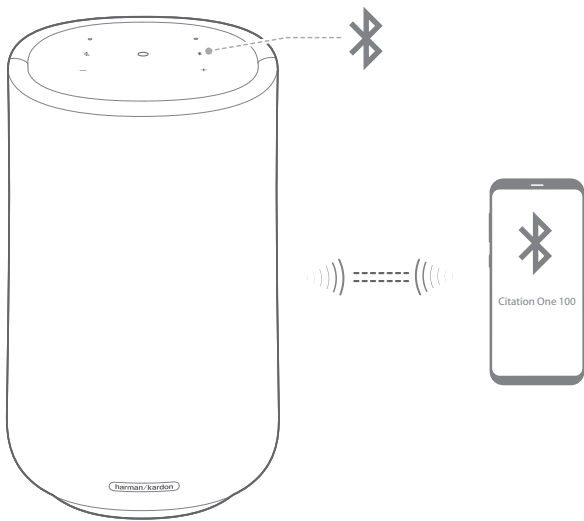

NOTAS:

- Pressione e aguarde durante mais de 5 segundos para desligar todas as ligações Bluetooth e reentrar em modo de emparelhamento.
- O desempenho do Bluetooth pode ser afetado pela distância entre este produto e o seu dispositivo Bluetooth e o ambiente de operação.