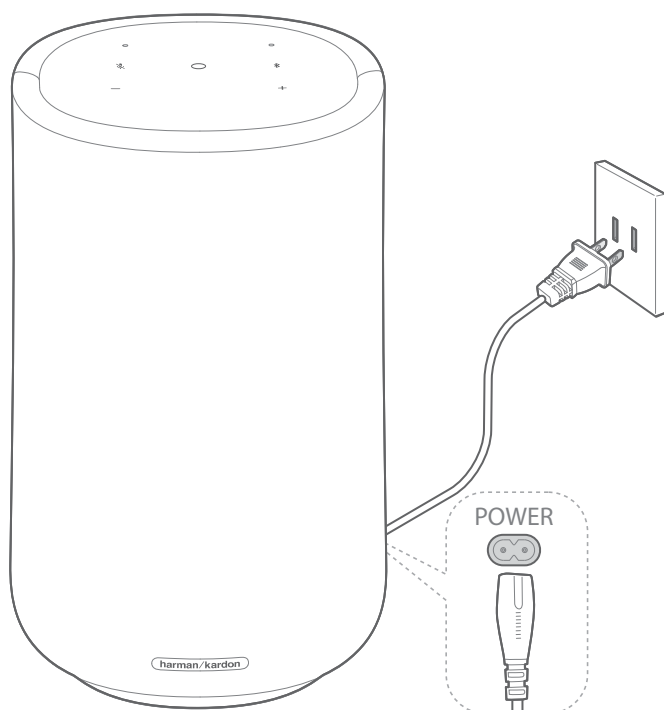

/ LIGAR

NOTA:

- Use apenas o cabo de alimentação fornecido.

Ligue uma extremidade do cabo de alimentação AC à ligação **POWER** na base da coluna, e depois ligue a outra extremidade a uma tomada ligada à rede elétrica.

→ A coluna ligar-se-á automaticamente.