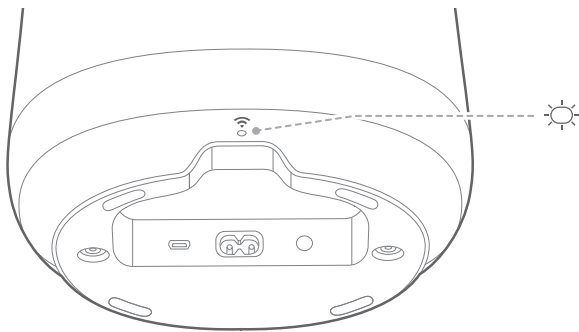

/ LIGAR

NOTA:

- Use apenas o cabo de alimentação fornecido.

Ligue uma extremidade do cabo de alimentação AC à ligação **POWER** na base da coluna, e depois ligue a outra extremidade a uma tomada ligada à rede elétrica.

→ A coluna ligar-se-á automaticamente.

/ LIGAR AO WI-FI

A sua coluna Citation tem de ser ligada por Wi-Fi à aplicação Google Home.

- 1) Descarregue a aplicação Google Home no seu smartphone ou tablet.

- 2) Ligue a sua coluna Citation.
- 3) Execute a aplicação Google Home e configure a sua coluna Citation conforme indicado na aplicação. Siga sempre as instruções na aplicação para concluir a configuração Wi-Fi.
- 4) Inicie com a sua conta Google para desfrutar de uma experiência personalizada com o Google Assistant. Caso não possua, crie uma nova.